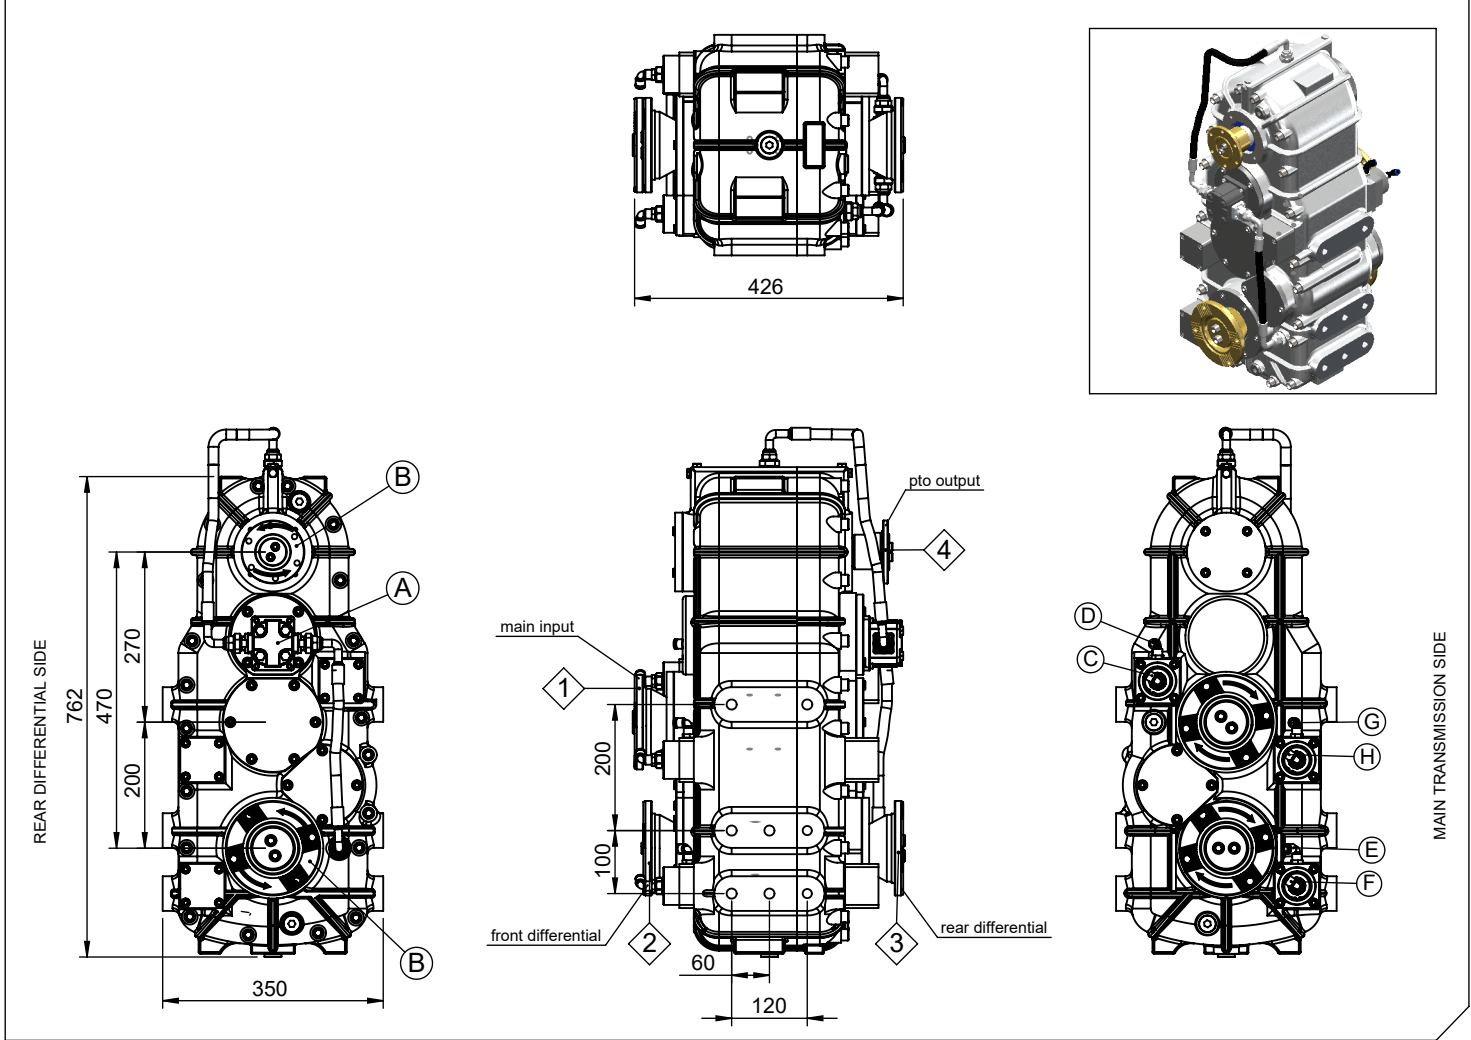

Araç Tipi Vehicle Type	İTFAİYE ARAÇLARI, ARAZİ ARAÇLARI İÇİN FOR FIRE FIGHTING and OFF-ROAD VEHICLES
Ara Şanzıman Tipi Split Shaft Type	Dikey 4X4 DEVREYE ALINABİLİR ARA ŞANZIMAN VERTICAL 4X4 PART TIME TRANSFERCASE

Ürün Kodu / Product Code	UARA.804 4x4
Revizyon No-Tarih / Revision No- Date	01 / 16.02.2018

Ürün Görünümleri / Products View

Opsiyonlar / Options

- A : Yağlama Pompası
- B : ISO 7646-7647 - SAE - DIN Flanş
- C : Ana yürüyüşü devreye alma hava girişi
- D : Ana yürüyüşü devreden çıkarma hava girişi
- E : Ön diferansiyel devreye alma hava girişi
- F : Ön diferansiyel devreden çıkarma hava girişi
- G : Üst çıkış devreye alma hava girişi
- H : Üst çıkış devreden çıkarma hava girişi

- A : Lubrication Pump
- B : ISO 7646-7647 - SAE - DIN Flange
- C : Air Inlet: Main Drive Engaged
- D : Air Inlet: Main Drive Disengaged
- E : Air Inlet: Front Differential Engaged
- F : Air Inlet: Front Differential Disengaged
- G : Air Inlet: PTO Output Engaged
- H : Air Inlet: PTO Output Disengaged

Teknik Bilgi / Technical Data

Çıkışlar Outputs	Azami Değerler Max. Values	ÇALIŞMA DEVİR ARALIĞI Working Speed Range	Çevrim Oranı Internal Ratio	Bağlantı Şekli Mounting Side	Kumanda Kontrol Control Type
1	800 Kgm	-	1/1	ŞAFT/SHAFT	HAVALI/PNEUMATIC
2 & 3	800 Kgm	-	1/1	Ağırlık / Weight (Kg)	Dönüş Yönü / Rotation Sense
4	135 Kw	2500-3300 RPM	1/1.7	175	-

**KOZANOĞLU
KOZMAKSAN**

HYDRAULIC PUMPS & POWER TAKE-OFFS MANUFACTURING LIMITED CO.
HİDROLİK POMPA ve ARA ŞANZIMAN PTO İMALAT SAN.LTD.ŞTİ.

Ofis / Office
Tel. +90 312 354 05 39
Fax +90 312 354 34 59
7. Sokak No: 9
Ostim / ANKARA
e-mail: info@kozmaksan.com.tr

Fabrika / Factory
Tel. +90 312 267 39 71
Fax +90 312 267 38 72
AOS. 1. OSB. Erkunt Cad. No: 6
Sincan / ANKARA
Website: www.kozmaksan.com.tr